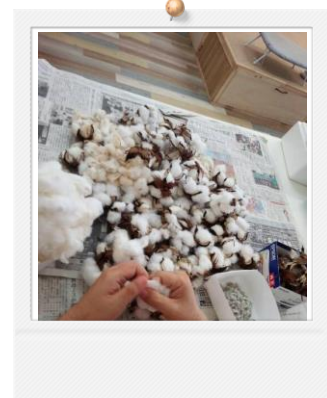

# 一緒に作って みませんか？

就労継続支援B型作業所

笑♪エール

人生のワンシーン、笑いのあるひとときを一緒に過ごしませんか……。  
私たちが生み出す物が誰かの手に渡り、そこに笑いが生まれていく……。  
そんな連鎖のはじまりを作る場所。それが笑（わら）♪エールです。

作業工程によって、手縫いのもの、簡単な直線縫いから少しずつレベルアップした作業工程まで、体調や特性、生活スタイルに合った仕事を提供します。